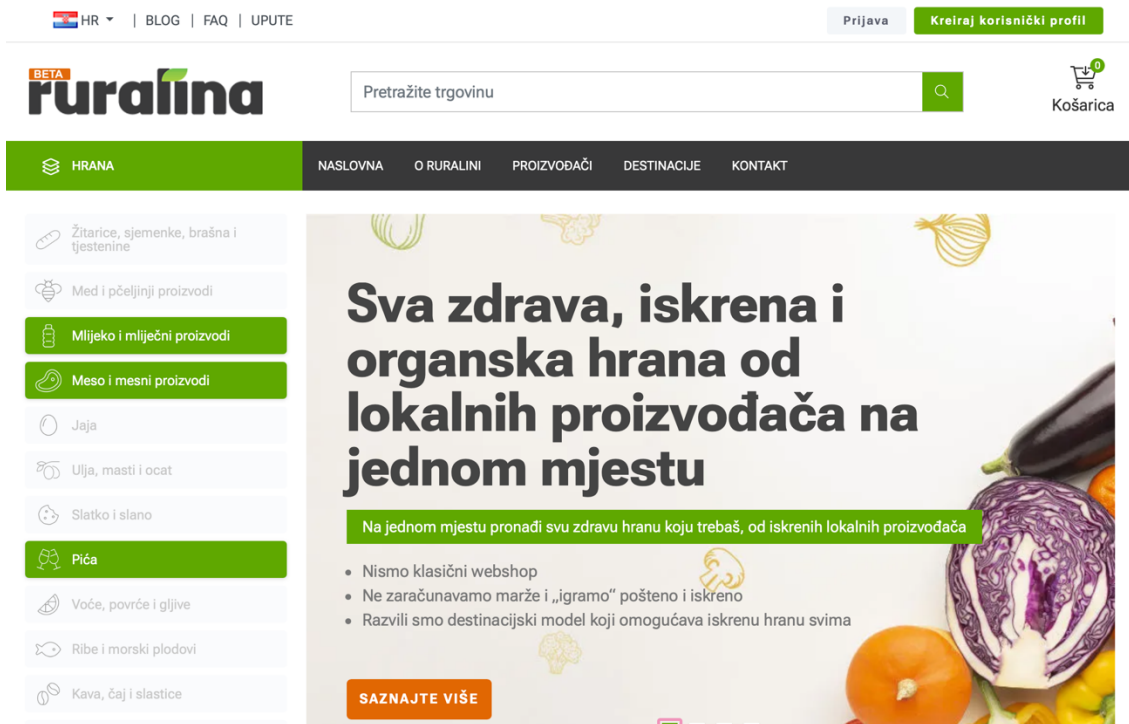

VEĆ IMAŠ KORISNIČKI PROFIL? KAKO SE PRIJAVITI?

1. Klikom na link <https://www.ruralina.com> otvoriti će Vam se naslovna stranica Ruraline.

2. Kliknite na sivi prozorčić "Prijava" u gornjem desnom kutu.

3. Nakon odabira opcije „Prijavi se“, u novoj kartici otvara se sljedeći izbornik. U prazna polja označena zelenom strelicom unesite svoje podatke (*e – mail adresa i lozinka*) i potom kliknite zeleni prozorčić "Prijava".